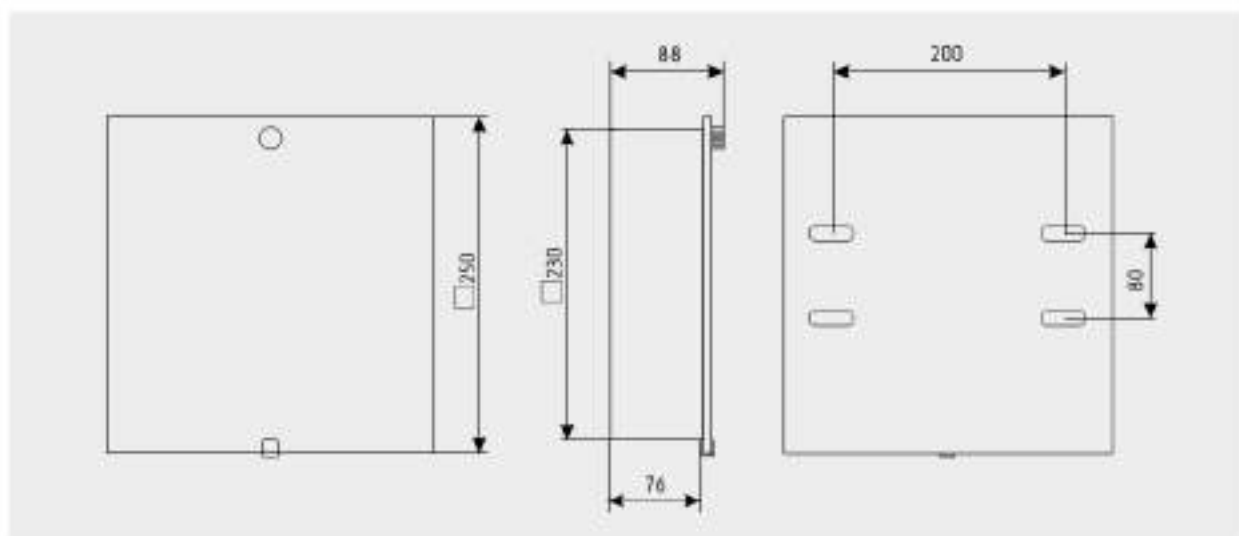

Габаритные размеры

Знак безопасности: NPLU-2424.ON

Для выбора артикула смотрите стр. 28–31

Аксессуары

a5191